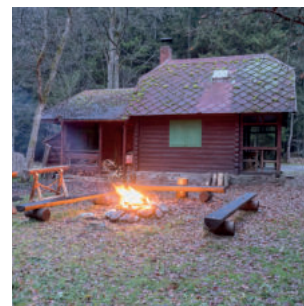

NABÍZÍME UBYTOVÁNÍ

V honitbě **Nový dům** si lze vybrat jako formu ubytování nově zrekonstruovanou lesovnu Nový dům s luxusními apartmány nebo jako alternativu lovecký srub.

Lovecká **chata Moricka** naopak umožňuje ubytování v samém středu Brdských lesů.